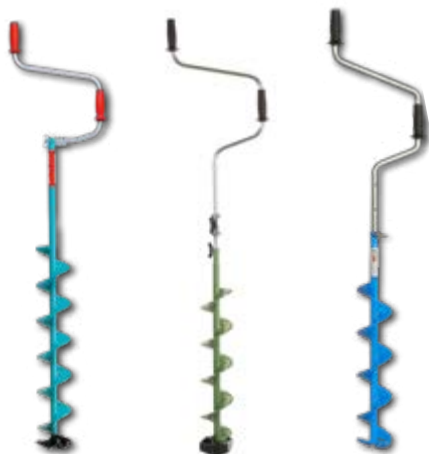

MESTERSTANG MORMYSKA

Nr.	Beskrivelse	Veil	Antall	Nr.	Beskrivelse	Veil	Antall
109917	Expert Pro Mora Isbor 110mm	1 849,00	2	105371	Bergmans Pirken 40mm 5g KS	95,00	4
109919	Expert Pro Mora Isbor 150mm	1 999,00	2	105372	Bergmans Pirken 40mm 5g S	95,00	4
124063	UR Steel Rapala Isbor 135mm	1 949,00	1	105373	Bergmans Pirken 40mm 5g SG	95,00	4
105202	Ice Easy Mora Isbor 150mm Blå	1 199,00	1	105374	Bergmans Pirken 40mm 5g SK	95,00	4
105289	Mesterstang Mormyshka Nappindikator	119,00	2	104205	Arctic Light Røyelys 50mm 8g Rød	69,00	8
105242	50 Pilkestikke EVA Rapala	129,00	2	104202	Arctic Light Røyelys 50mm 8g Blå	69,00	4
105294	70 Pilkestikke EVA Rapala	139,00	2	105774	Wolfram Mormyshka #5 2pcs 011/021	95,00	6
105272	Isfiskesett 50 m/Pimpel og Øse BF	219,00	10	105775	Wolfram Mormyshka #5 2pcs 026/035	95,00	6
105271	Isfiskesett 70 m/Røyeblink BF	139,00	10	104516	7136CB Chinu Agnkrok 14p 6	79,00	10
124154	HeatWave Ice Combo 28" M	319,00	2	104515	7136CB Chinu Agnkrok 13p 4	79,00	10
124153	SoniCor Ice Combo 2p 24"ML/24" UL	749,00	1	104514	7136CB Chinu Agnkrok 12p 2	79,00	10
105265	Squall Isfiskekombo 60cm L	319,00	2	100407	Ice Magic Clear 50m 0,155mm	74,00	6
104189	Lill Virus Røyeblink 57mm 11g G	99,00	5	100409	Ice Magic Clear 50m 0,195mm	74,00	6
104190	Lill Virus Røyeblink 57mm 11g K	99,00	5	100411	Ice Magic Clear 50m 0,245mm	74,00	6
105625	Akka Røyeblink 50mm 11g SGH	85,00	4	100412	Ice Magic Clear 50m 0,300mm	74,00	6
105624	Akka Røyeblink 50mm 11g GSH	85,00	4	105934	Ispigger Rapala	159,00	10
105623	Akka Røyeblink 50mm 11g CSH	85,00	4	105253	Isfiskeklepp teleskop	179,00	3
105628	Kalla Røyeblink 60mm 9g SGH	85,00	4	109904	Isøse Rapala 12cm	54,00	5
105626	Kalla Røyeblink 60mm 9g CSH	85,00	4	124033	Isøse Metall 11cm	99,00	5
105627	Kalla Røyeblink 60mm 9g GSH	85,00	4	106085	Sittekasse/Kjøleboks Rapala	859,00	2

RAPALA UR EVO STEEL MORA EXPERT PRO MORA ICE EASY